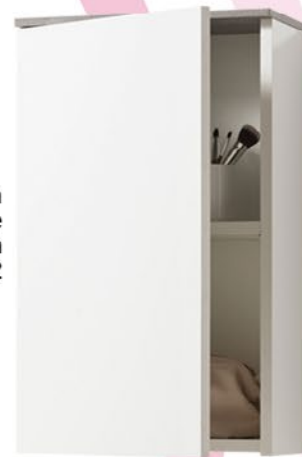

GALAVERNA

LIVRAISON
GRATUITE

MONTAGE
GRATUIT

24
Mois
CRÉDIT
GRATUIT

SAV

GALAVERNA

Meuble salle de bain
2 portes + miroir & LED
Dim.: 70x21x65 cm
Réf.: 10051859422

Meuble salle de bain
1 porte
Dim.: 40x22x65 cm
Réf.: 10051858422

Meuble salle de bain
1 porte 1 tiroir
Dim.: 40x35x83 cm
Réf.: 10051855422

Meuble salle de bain
2 portes sans évier
Dim.: 70x35x58 cm
Réf.: 10051856422

Meuble salle de bain
1 porte 2 tiroirs
Dim.: 40x35x192 cm
Réf.: 10051857422