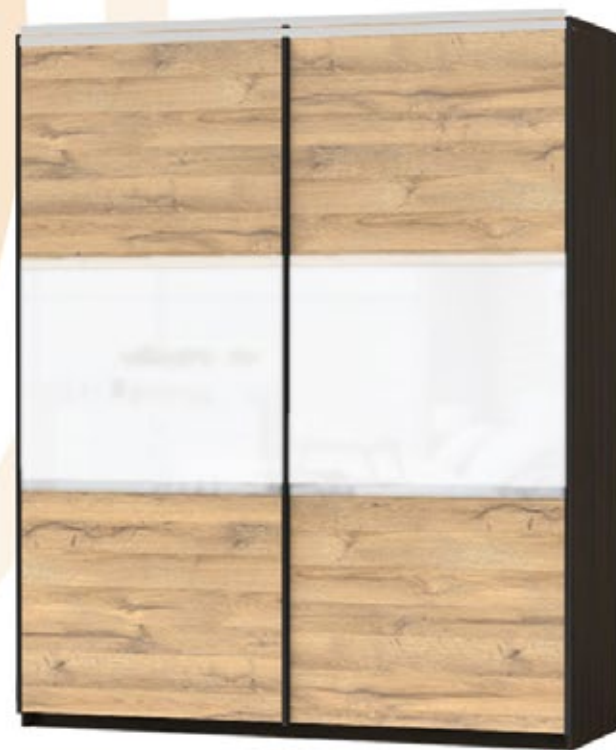

Armoire + miroir
Dim.: 183x64x219 cm
Réf.: 10043093570

CHAMBRE