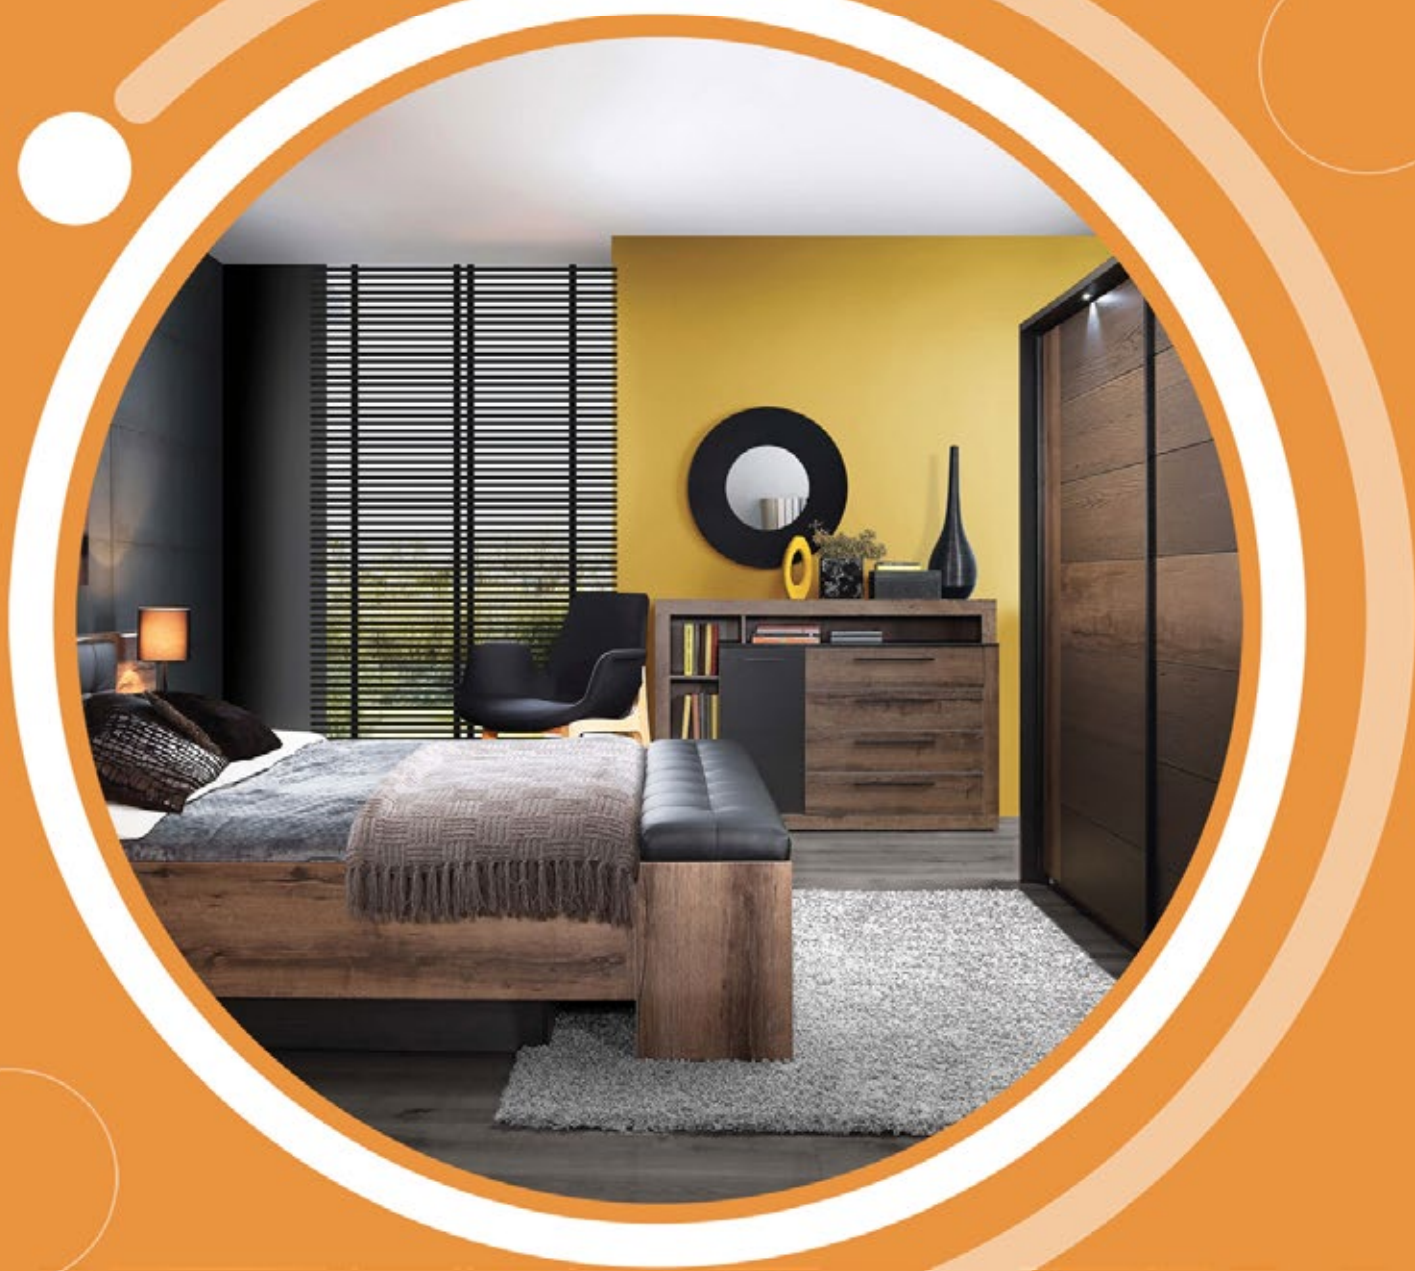

Dim.: 220x58x215 cm

Réf.: 10053010722

CHAMBRE

CHAMBRE

BELLEVUE

LIVRAISON
GRATUITE

MONTAGE
GRATUIT

24
Mois

CRÉDIT
GRATUIT

SAV

BELLEVUE

💡 LED inclus

Set lit + 2 tables de chevets
+ LED

Sommier non inclus

Couchage: 160x200 cm / Réf.: 10011315285

Couchage: 180x200 cm / Réf.: 10011316285