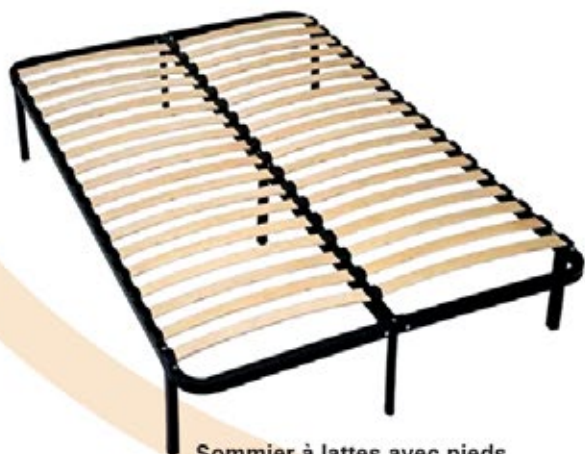

Sommier à lattes avec pieds
Dim.: 140x190 cm