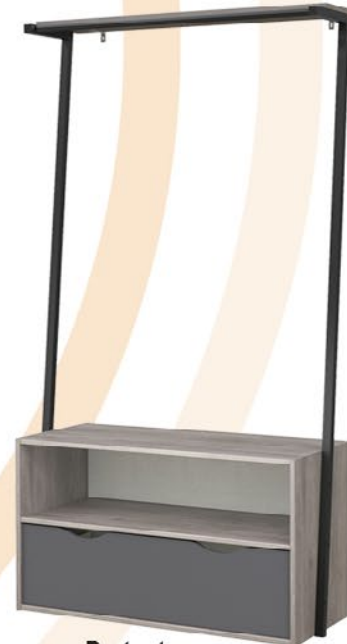

Portant
Dim.: 95x40x172 cm
Réf.: 10049651795