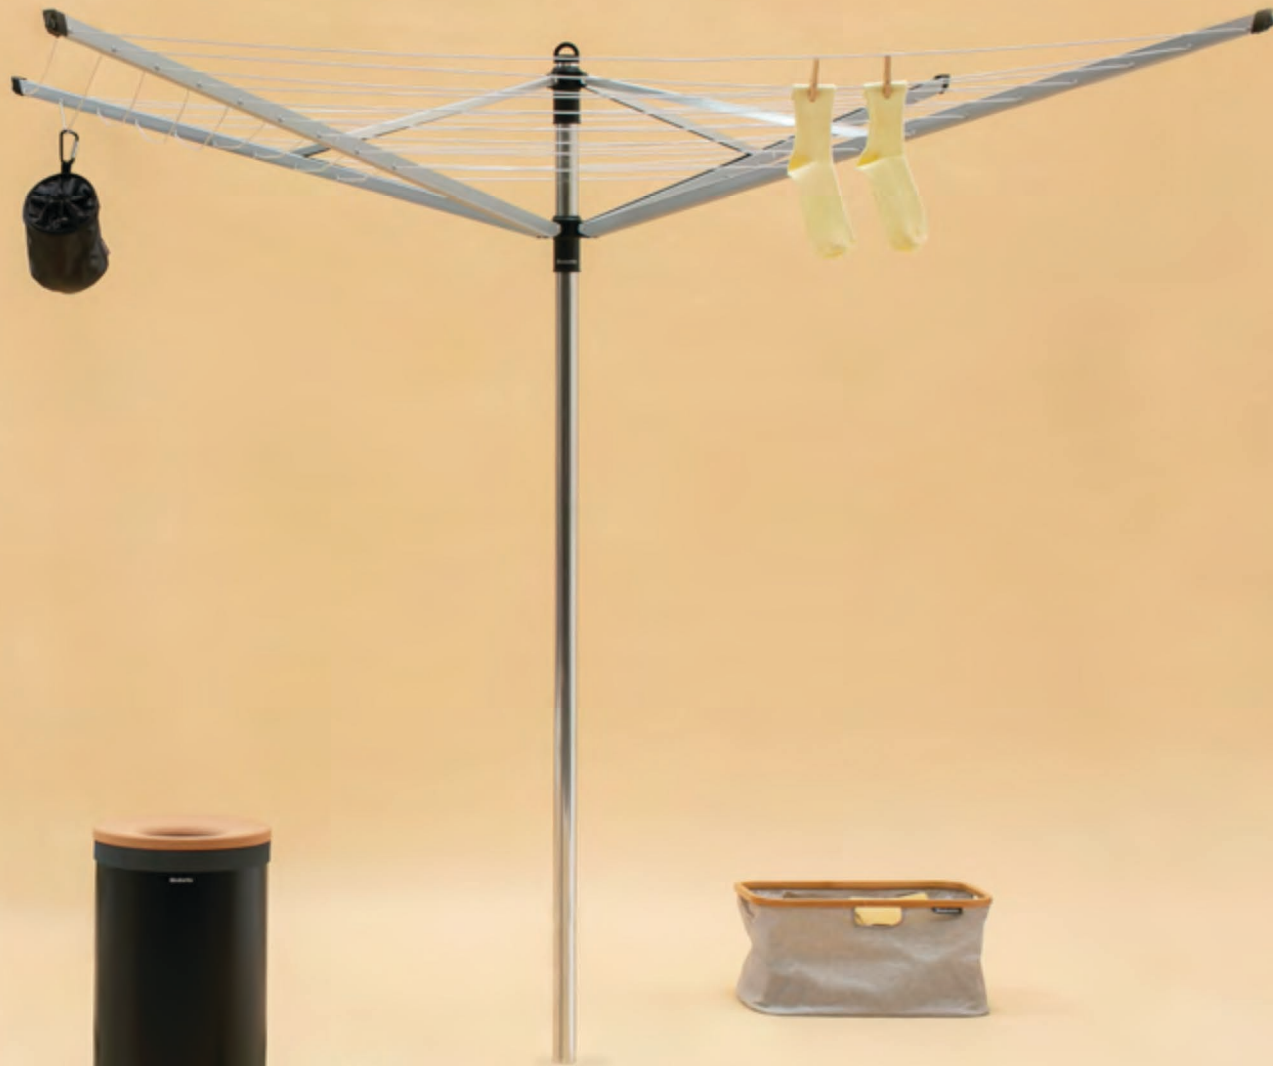

*Des produits
intemporels
pour cuisine
et maison*