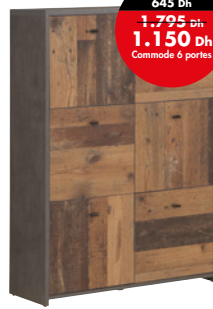

Commode 6 portes
Couleur: vintage/gris
Dim.: 77x30x113 cm
Réf.: 10055636873

Economisez 500 Dh
~~1.995 Dh~~
1.495 Dh
Double commode 5 portes 2 tiroirs