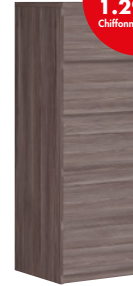

Chiffonnier 5 tiroirs
Couleurs: gris ou blanc mat
Dim.: 42x42x128 cm
Réf.: 10044111746/
10052715490

Economisez 195 Dh
1.790 Dh
1.595 Dh
Commode 5 tiroirs