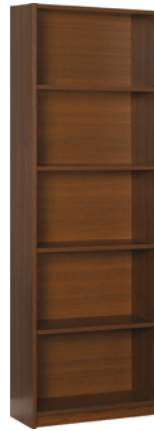

Economisez
300 Dh
~~1.295 Dh~~
995 Dh
Bibliothèque 5 niches

Bibliothèque 5 niches
Couleurs: blanc ou sonoma
Dim.: 79x27x203 cm
Réf.: 10054123315/
10054124227

ADORE

Origine TURQUIE

Economisez
400 Dh
~~995 Dh~~
595 Dh
Bibliothèque 5 niveaux