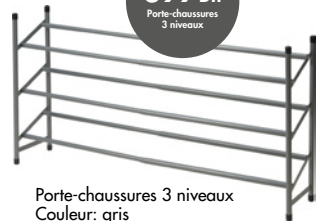

399 Dh
Porte-chaussures 3 niveaux
Couleur: gris
Dim.: 60,5x24 cm
Réf.: 10063731313