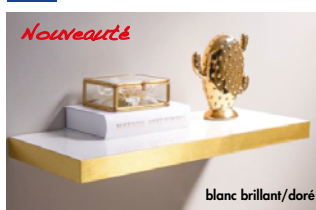

SHELVY BRILLANT

Origine EUROPE Étagère murale
149,90 Dh
Couleurs: blanc brillant/doré, noir, rouge, blanc ou gris
Dim.: 23,5x23,5x3,7 cm
Réf.: 10052157505/10037307695/10037308696/
10037305605/10037309454
229,90 Dh
Couleurs: blanc brillant/doré, noir, rouge, blanc ou gris
Dim.: 60,3x23,5x3,7 cm
Réf.: 10052159505/10037317695/10038234696/
10037314605/10037315454
259,90 Dh
Couleurs: blanc brillant/doré, noir, rouge, blanc ou gris
Dim.: 80x23,5x3,7 cm
Réf.: 10052161505/10037321695/10037324696/
10037322605/10037323454