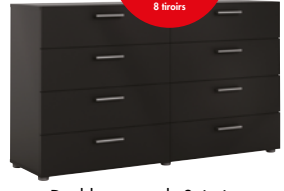

Double commode 8 tiroirs
Couleur: noir mat
Dim.: 140x40x83 cm
Réf.: 10051959184