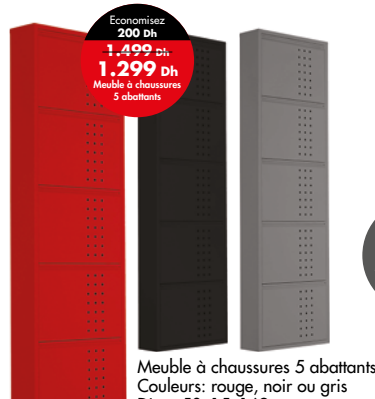

Economisez 200 Dh
1.499 Dh
1.299 Dh
Meuble à chaussures 5 abattants

Meuble à chaussures 5 abattants
Couleurs: rouge, noir ou gris
Dim.: 50x15x169 cm
Réf.: 10000255274/234/313