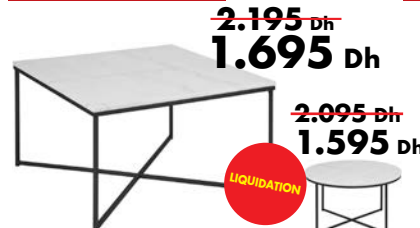

Table basse carrée HEAVEN en vrai marbre, pieds noirs
Dim.: 80x80x46 cm
Réf.: 10051106285

Table de coin HEAVEN en vrai marbre, pieds noirs
Dim.: 55x55x56 cm
Réf.: 10051108285

KATRINE

Table basse KATRINE en vrai marbre, pieds noirs
Dim.: 115x69x45 cm Réf.: 10051110285

SHILDON

Table basse SHILDON en marbre imprimé et verre, pieds noirs
Dim.: 115x55x45 cm Réf.: 1005111285

ALISMA

Table basse ALISMA en vrai marbre, pieds noirs
Réf.: 10033160285 Dim.: 80x80x45 cm
Réf.: 10033165285 Diam.: 80 cm H.: 46 cm