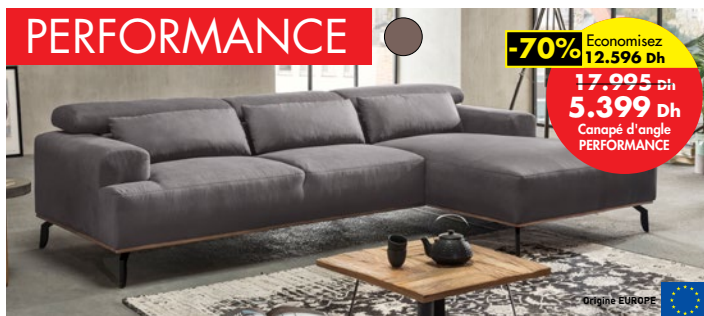

Réf.: 10059712363 : Canapé d'angle PERFORMANCE avec pieds en métal
Dim.: 285x171x91 cm Couleur: **chocolat** ~~-17.995 Dh~~ **5.399 Dh**