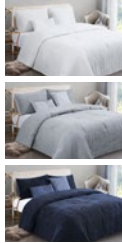

Ploid flanelle CK
Réf.: 10049162333/10049165269
Couleurs: bleu ou rose
Dim.: 127x152 cm