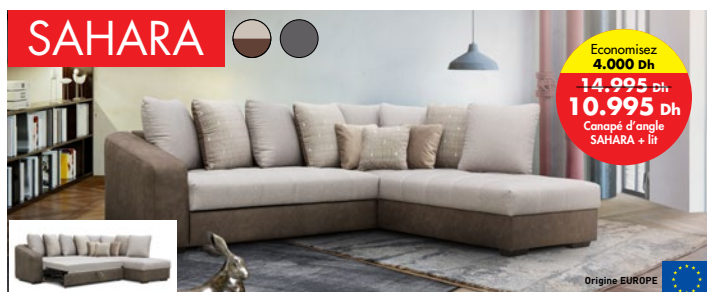

Réf.: 10049423794/10049425420 : Salon d'angle SAHARA + lit couchage: 145x217 cm, méridienne droite
Dim.: 263x210x92 cm Couleurs: marron/greige ou gris foncé ~~-14.995 Dh~~ **10.995 Dh**
Réf.: 10049424794/10049426420 : Salon d'angle SAHARA + lit couchage 145x217 cm, méridienne gauche
Dim.: 263x210x92 cm Couleurs: marron/greige ou gris foncé ~~-14.995 Dh~~ **10.995 Dh**