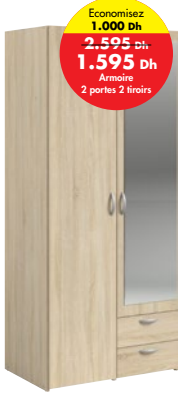

DAILY

Economisez
1.000 Dh
~~2.595 Dh~~
1.595 Dh
Armoire
2 portes 2 tiroirs

Armoire 2 portes 2 tiroirs + miroir
Couleurs: sonoma ou blanc
Dim.: 81x51x185 cm
Réf.: 10054106227/
10054104315