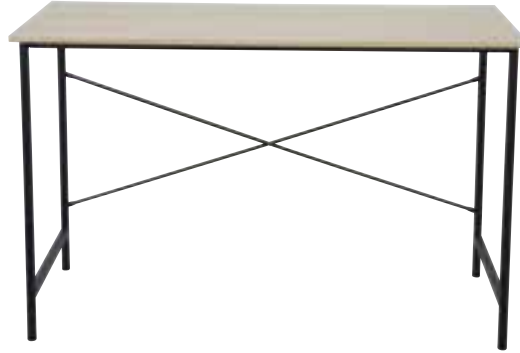

Réf.: 10045909763
Meuble informatique, structure en métal & bois
Couleur: sonoma/noir
Dim.: 120x60x75 cm