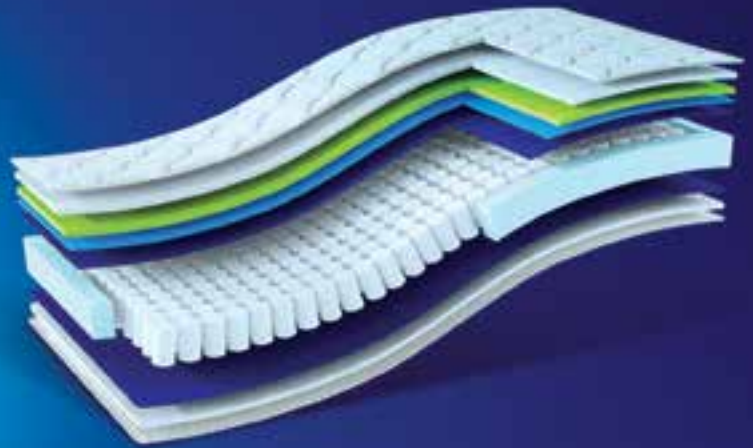

KinéDorsal

N°1 DU MATELAS

LA MARQUE LA PLUS RECOMMANDÉE PAR LES MÉDECINS

KinéDorsal
Finesse

KinéDorsal
ELITE

Photos non contractuelles. Les prix sont TTC, et sujets à changement sans aucun préavis. Produits disponibles dans la limite des stocks. Certains articles sont affichés à titre décoratif. **AOÛT 2020.**
Possibilité de commander les produits non exposés en magasins dans la limite des stocks disponibles. Les promotions sont valables jusqu'au 31 octobre 2020.

KITEA GÉANTS:

Casablanca
Route secondaire de Bouskoura, Km 10

Rabat
Route Bir Kacem, Hay Ryad

Fès
Route Sefrou

Marrakech
Parc d'activité commerciale Marjane SQUARE

Tanger
Commune Boukhalef, route de Rabat

Oujda
Parc d'activité commerciale Marjane,
Oujda Angade

KITEA CLASSIQUES:

Casablanca
• KITEA BEAUSEJOUR
301, avenue Ibrahim Roudani (Ex. route El Jadida)
• KITEA AIN SEBAA
Centre commercial Marjane, ain sebaa

Mohammedia
Centre commercial Marjane, Mohammedia

Meknès
Rés. El Alya, avenue des F.A.R (route
de Fès), Ville Nouvelle

Kénitra
Centre commercial Acima, Kénitra

Marrakech
183, avenue Mohammed V, Guéiz

Tétouan
10 bis, bd. Mohamed Zerkoutni
Tél.: 06 61 18 70 43

El Jadida
Centre commercial Marhaba,
avenue Mohammed VI

Agadir
Centre commercial Marjane Founty

Berrechid
Centre commercial Acima, Berrechid

Khouribga
Centre commercial Acima, bd. Zellaqua

Beni Mellal
Centre commercial Acima, Beni Mellal

Safi
Centre commercial Acima, Safi

KITEA City:

Casablanca
87, rue Taha Houcine (ex. rue Galilée),
Gauthier

Rabat
Arribat Center

CASA

Casablanca
• KITEA GÉANT Bouskoura
• 87, rue Galilée, Gauthier
• Centre commercial Marjane Ibn Tachfine

Rabat
• KITEA GÉANT Hay Riad
• Arribat Center

Marrakech
• Centre commercial Al Mazar
• KITEA GÉANT Marrakech

Mohammedia
KITEA Centre commercial Marjane

Tanger
KITEA GÉANT Tanger

Fès
KITEA GÉANT Route Sefrou

SERVICE CLIENT

0802 00 8002

E-mail : service.client@kitea.ma

www.kitea.com

www.facebook.com/kiteagroup.official www.instagram.com/kitea.official

PRESERVEZ LA PROPRETE DE VOTRE VILLE, NE JETEZ PAS CE DEPLIANT SUR LA VOIE PUBLIQUE.