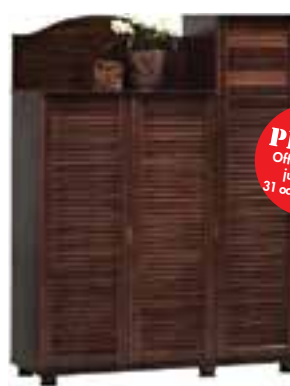

Réf.: 10012502246
Armoire à chaussures 3 portes 2 tiroirs
Couleur: oak
Dim.: 120x38x145 cm

PROMO
Offre valable jusqu'au 31 octobre 2020

~~2.895 Dh~~
2.495 Dh