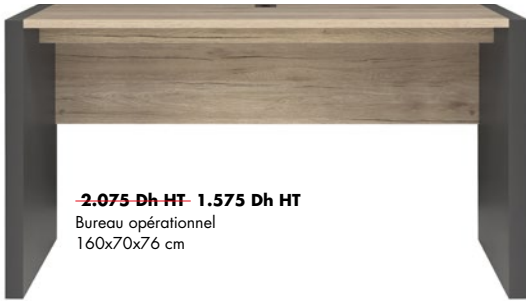

EXECUTIVE

Nouveauté

Les +:

- Gamme en MDF et panneaux de particules
- Couleur : oak clair/gris foncé
- Épaisseur du plateau 22 mm équipé de passe câbles
- Finition mélaminée
- Caisson ou crédence intégrés équipés de rangement

Economisez
1.167 Dh HT
4.166 Dh HT
2.999 Dh HT
Pack EXECUTIVE
Bureau 160 cm
+ bureau 120 cm
+ coin

Origine EUROPE

2.075 Dh HT - 1.575 Dh HT
Bureau opérationnel
160x70x76 cm

1.658 Dh HT - 1.408 Dh HT
Bureau opérationnel
120x70x76 cm