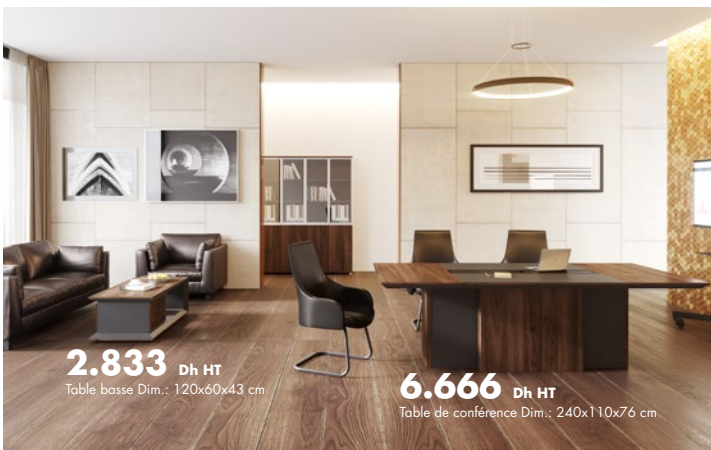

9.166Dh HT

Bureau de direction J&L
Dim.: 220x198x75 cm avec
crédence et sous main en cuir
existe avec crédence gauche
ou droite

2.833 Dh HT

Table basse Dim.: 120x60x43 cm

6.666 Dh HT

Table de conférence Dim.: 240x110x76 cm