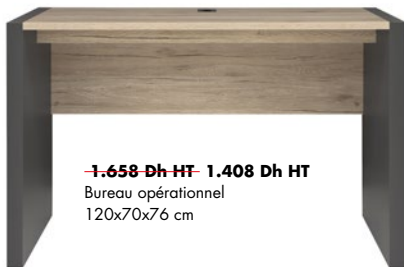

KITEA

NOUVELLE COLLECTION **MOBILIER PROFESSIONNEL 2022**

Aménagez votre succès

Pack **EXECUTIVE**

bureau 160 cm + bureau 120 cm + coin

~~4.166Dh HT~~

2.999Dh HT

Mobilier et décoration
ÉLU SERVICE CLIENT
DE L'ANNÉE
2022
MAROC

EXECUTIVE

Nouveauté

Les +:

- Gamme en MDF et panneaux de particules
- Couleur : oak clair/gris foncé
- Épaisseur du plateau 22 mm équipé de passe câbles
- Finition mélaminée
- Caisson ou crédence intégrés équipés de rangement

Economisez
1.167 Dh HT
4.166 Dh HT
2.999 Dh HT
Pack EXECUTIVE
Bureau 160 cm
+ bureau 120 cm
+ coin

Origine EUROPE

2.075 Dh HT - 1.575 Dh HT
Bureau opérationnel
160x70x76 cm

1.658 Dh HT - 1.408 Dh HT
Bureau opérationnel
120x70x76 cm