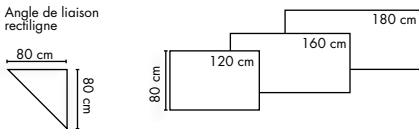

Plateaux compact:

Exemple de configurations de tables de réunion modulables