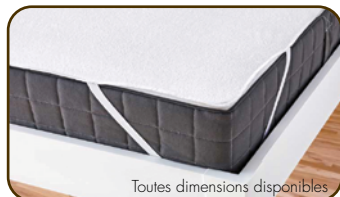

Toutes dimensions disponibles

Protège matelas **FACE ÉPONGE PLASTIFIÉE**
60x120 cm: **129 Dh** 140x190 cm: **299 Dh**
90x200 cm: **235 Dh** 160x200 cm: **325 Dh**
120x200 cm: **269 Dh** 180x200 cm: **349 Dh**