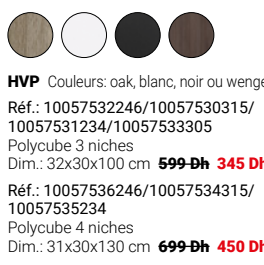

345^{DH}
~~599^{DH}~~

450^{DH}
~~699^{DH}~~

HVP Couleurs: oak, blanc, noir ou wengé
Réf.: 10057532246/10057530315/
10057531234/10057533305
Polycube 3 niches
Dim.: 32x30x100 cm **599-Dh 345 Dh**
Réf.: 10057536246/10057534315/
10057535234
Polycube 4 niches
Dim.: 31x30x130 cm **699-Dh 450 Dh**