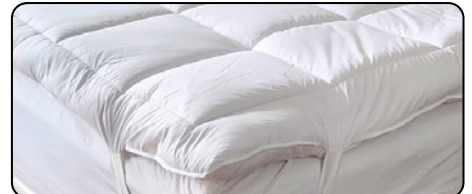

OREILLERS/SURMATELAS

Poids: 1400 g

Oreiller **SIMMONS NEW SOFTYREST**
Dim.: 70x45 cm ~~314 Dh~~ **283 Dh**

Poids: 500 g

Oreiller **RICHBOND DUPLEX**
Dim.: 70x45 cm ~~525 Dh~~ **445 Dh**

Surmatelas **CONFORT+**
90x200 cm: ~~749 Dh~~ **869 Dh**
140x200 cm: ~~959 Dh~~ **1.029 Dh**
180x200 cm: ~~1.129 Dh~~ **1.249 Dh**
120x200 cm: ~~869 Dh~~ **869 Dh**
160x200 cm: ~~1.029 Dh~~ **1.029 Dh**
200x200 cm: ~~1.249 Dh~~ **1.249 Dh**