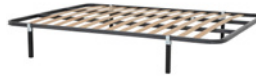

Sommier à lattes avec pieds
Dim.: 140x190 cm