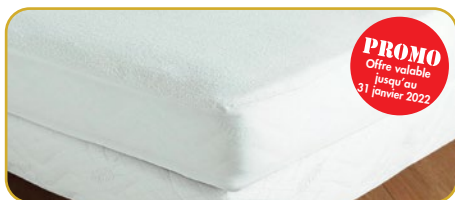

Protège matelas **BOUCLETTE IMPERMÉABLE**  
60x120 cm: ~~79,90 Dh~~ **59,90 Dh**  
70x140 cm: ~~99,90 Dh~~ **69,90 Dh**  
90x200 cm: ~~149 Dh~~ **189 Dh**  
160x200 cm: ~~209 Dh~~ **219 Dh**

Oreiller **PREMIER PRIX** en polycoton  
Dim.: 70x50 cm ~~49,90 Dh~~