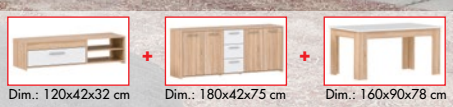

Couleur : chêne/blanc brillant

- Réf.: 10050078798 : Table à manger extensible
  Dim.: 160-200x90x73 cm **3.295 Dh - 2.995 Dh**
- Réf.: 10033044315 : Table basse SKYVIEW
  Dim.: 110x45x60 cm **1.395 Dh - 1.295 Dh**
- Réf.: 10049763798 : Meuble TV 2 tiroirs avec LED
  Dim.: 163x54x51 cm **2.895 Dh - 2.595 Dh**
- Réf.: 10049761798 : Vitrine 2 portes avec LED
  Dim.: 99x43x164 cm **3.595 Dh - 3.295 Dh**
- Réf.: 10049762798 : Vitrine 1 porte avec LED
  Dim.: 67x43x196 cm **3.095 Dh - 2.895 Dh**
- Réf.: 10049760798 : Grande commode avec LED
  Dim.: 164x43x86 cm **4.295 Dh - 3.995 Dh**
- Réf.: 10049759798 : Petite commode avec LED
  Dim.: 104x43x86 cm **2.395 Dh - 2.295 Dh**
- Réf.: 10049764798 : Etagère
  Dim.: 140x22x30 cm **495 Dh - 455 Dh**