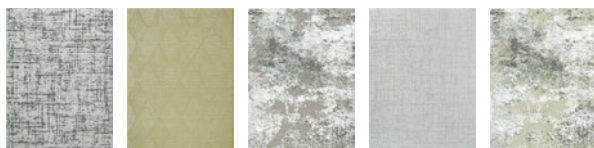

Cuisine

PLUS DE CHOIX EN MAGASINS

1. **Boîte alimentaire avec couvercle en bambou**
- 1- Réf.: 10053846285 Volume: 1000 ml **89 Dh**
  - 2- Réf.: 10053845285 Volume: 1700 ml **119 Dh**
  - 3- Réf.: 10053844285 Volume: 2300 ml **129 Dh**
  - 4- Réf.: 10053847285 Volume: 380 ml **69 Dh**
  - 5- Réf.: 10053849285 Volume: 760 ml **99 Dh**
  - 6- Réf.: 10053848285 Volume: 2000 ml **129 Dh**

1. **Boîte alimentaire en verre avec couvercle**
- 1- Réf.: 10053826285 Volume: 350 ml **59 Dh**
  - 2- Réf.: 10053825285 Volume: 700 ml **69 Dh**
  - 3- Réf.: 10053824285 Volume: 1100 ml **89 Dh**
  - 4- Réf.: 10053822285 Volume: 700 ml **69 Dh**
  - 5- Réf.: 10053821285 Volume: 1000 ml **79 Dh**
  - 6- Réf.: 10053820285 Volume: 1650 ml **99 Dh**

1. **Thermos en verre avec paille**
- 1- Réf.: 10053851285 Volume: 540 ml **129 Dh**
  - 2- Réf.: 10053852285 Volume: 360 ml **99 Dh**

1. **Set de 4 boîtes à épices avec support**
   Réf.: 10053840285 **59 Dh**
2. **Sans support** Réf.: 10053841285 **49 Dh**

1. **Boîte à provision en verre**
- 1- Réf.: 10053853285 Volume: 125 ml **25 Dh**
  - 2- Réf.: 10053882285 Volume: 600 ml **29 Dh**

89 Dh

1. Réf.: 10053836285
   Set huile & vinaigre avec support
   Volume: 250 ml

129 Dh

1. Réf.: 10053831285
   Set de 6 porte épices avec support
   Dim.: 15,2x9,7x18,7 cm

229 Dh

1. Réf.: 10053832285
   Set de 12 porte épices avec support
   Dim.: 15,6x14,4x23,4 cm

149 Dh

1. Réf.: 10053834285
   Set de 6 porte épices LASY SUSAN avec support
   Dim.: 14,4x18,2 cm

1. **Pichet en verre avec poignée**
- 1- Réf.: 10053850285 Volume: 1000 ml **129 Dh**
  - 2- Réf.: 10053842285 Volume: 1300 ml **149 Dh**

Horloges

PLUS DE CHOIX EN MAGASINS

99 Dh

1. Réf.: 10048525285/10048533285/
   10048531285/10048527285
   Horloge mural
   Diam.: 29,3 cm

149 Dh

1. Réf.: 10048542285/
   10048535285
   Horloge mural
   Diam.: 35,5 cm

149 Dh

1. Réf.: 10048542285/
   10048535285
   Horloge mural
   Diam.: 35,5 cm

249 Dh

1. Réf.: 10048562285/10048561285/
   10048560285/10048559285
   Horloge mural
   Diam.: 51,5 cm

399 Dh