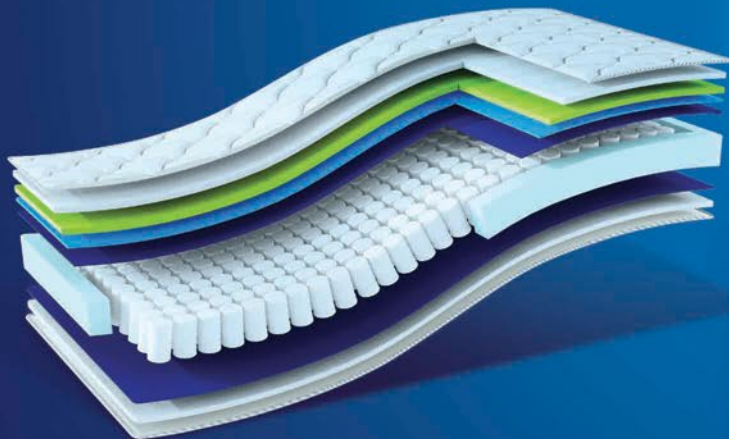

KINEDORSAL N°1 DU MATELAS

LA MARQUE LA PLUS RECOMMANDÉE PAR LES MÉDECINS