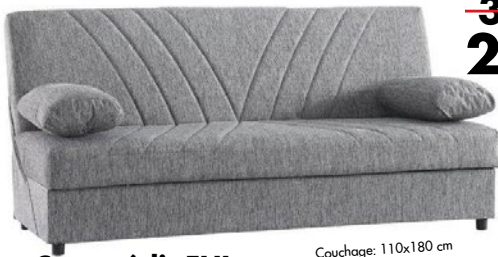

~~3.599 Dh~~
2.895 Dh

Nouveauté

PROMO

Canapé-lit FIJI

Couchage: 110x180 cm

CLIC-CLAC avec rangement Couleurs: gris foncé, gris clair, marron, beige, noir ou rouge
Dim.: 207x84x92 cm Réf.: 10059363420/10059364361/10059365314/
10059366343/10059367234/ 10059368274